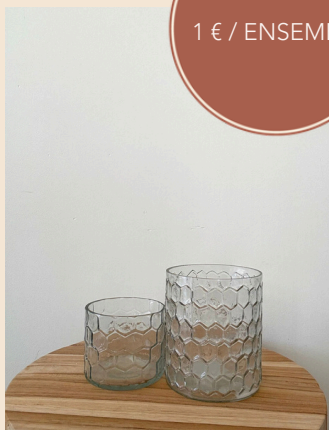

VASE BEIGE  
PETIT (1,50 € / PIÈCE)  
GRAND (2,50 € / PIÈCE)  
Petit : H (12.5 cm) x Ø ouverture  
(3 cm), grand : H (14.5 cm) x Ø  
ouverture (4 cm)

1 € / ENSEMBLE

VASE TRANSPARENT  
GRAND (1 € / PIÈCE)  
PETIT (0,50 € / PIÈCE)  
Petit : H (14 cm) x Ø ouverture  
(2.2 cm), grand : H (18 cm) x Ø  
ouverture (1.9 cm)

VAAS BLANC  
3 € / PIÈCE  
H (21.5 cm) x Ø ouverture (5 cm)

POT À BOUGIE BRUN  
1,50 € / PIÈCE  
Ø (5.4 cm) x H (6.4 cm)

PANIER DE PIQUE-NIQUE  
EN ROTIN  
5 € / PIÈCE

CHEVALET EN BOIS  
10 € / PIÈCE  
H chevalet (155 cm) - H toile (77  
cm) x L (60 cm)

POT À BOUGIE TRANSPARENT  
PETIT (0,50 € / PIÈCE)  
GRAND (1 € / PIÈCE)

Petit : H (7.3 cm) x Ø ouverture  
(6.9 cm), Grand : H (10.8 cm) x Ø  
ouverture (9 cm)

DISTRIBUTEUR DE  
COCKTAILS AVEC ROBINET  
(5 L)  
10 € / PIÈCE  
Ø (18 cm) x H (29 cm) x L (23 cm)